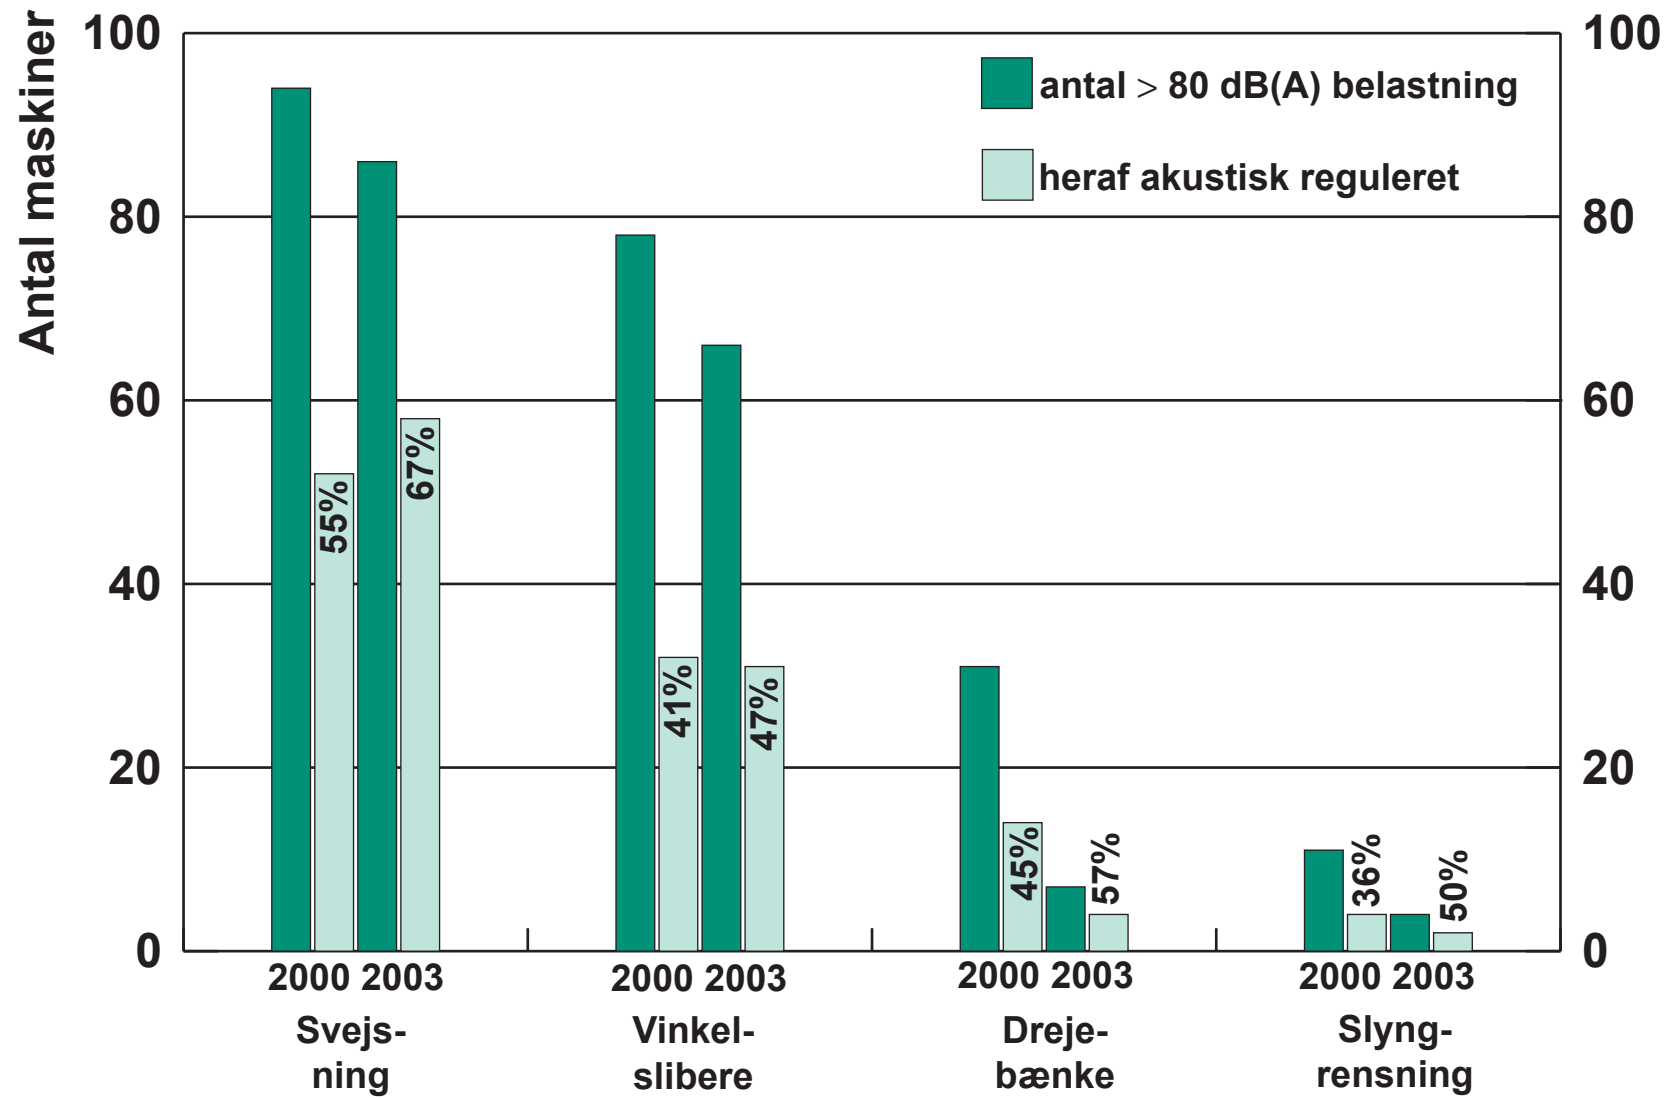

Maskintype og akustisk regulering

Maskintype og akustisk regulering

Maskintype og trufne foranstaltninger

ikke relevant

middel

høj

lav

Maskintype og trufne foranstaltninger

ikke relevant

middel

høj

lav

Personer eksponeret over 85 dB(A)