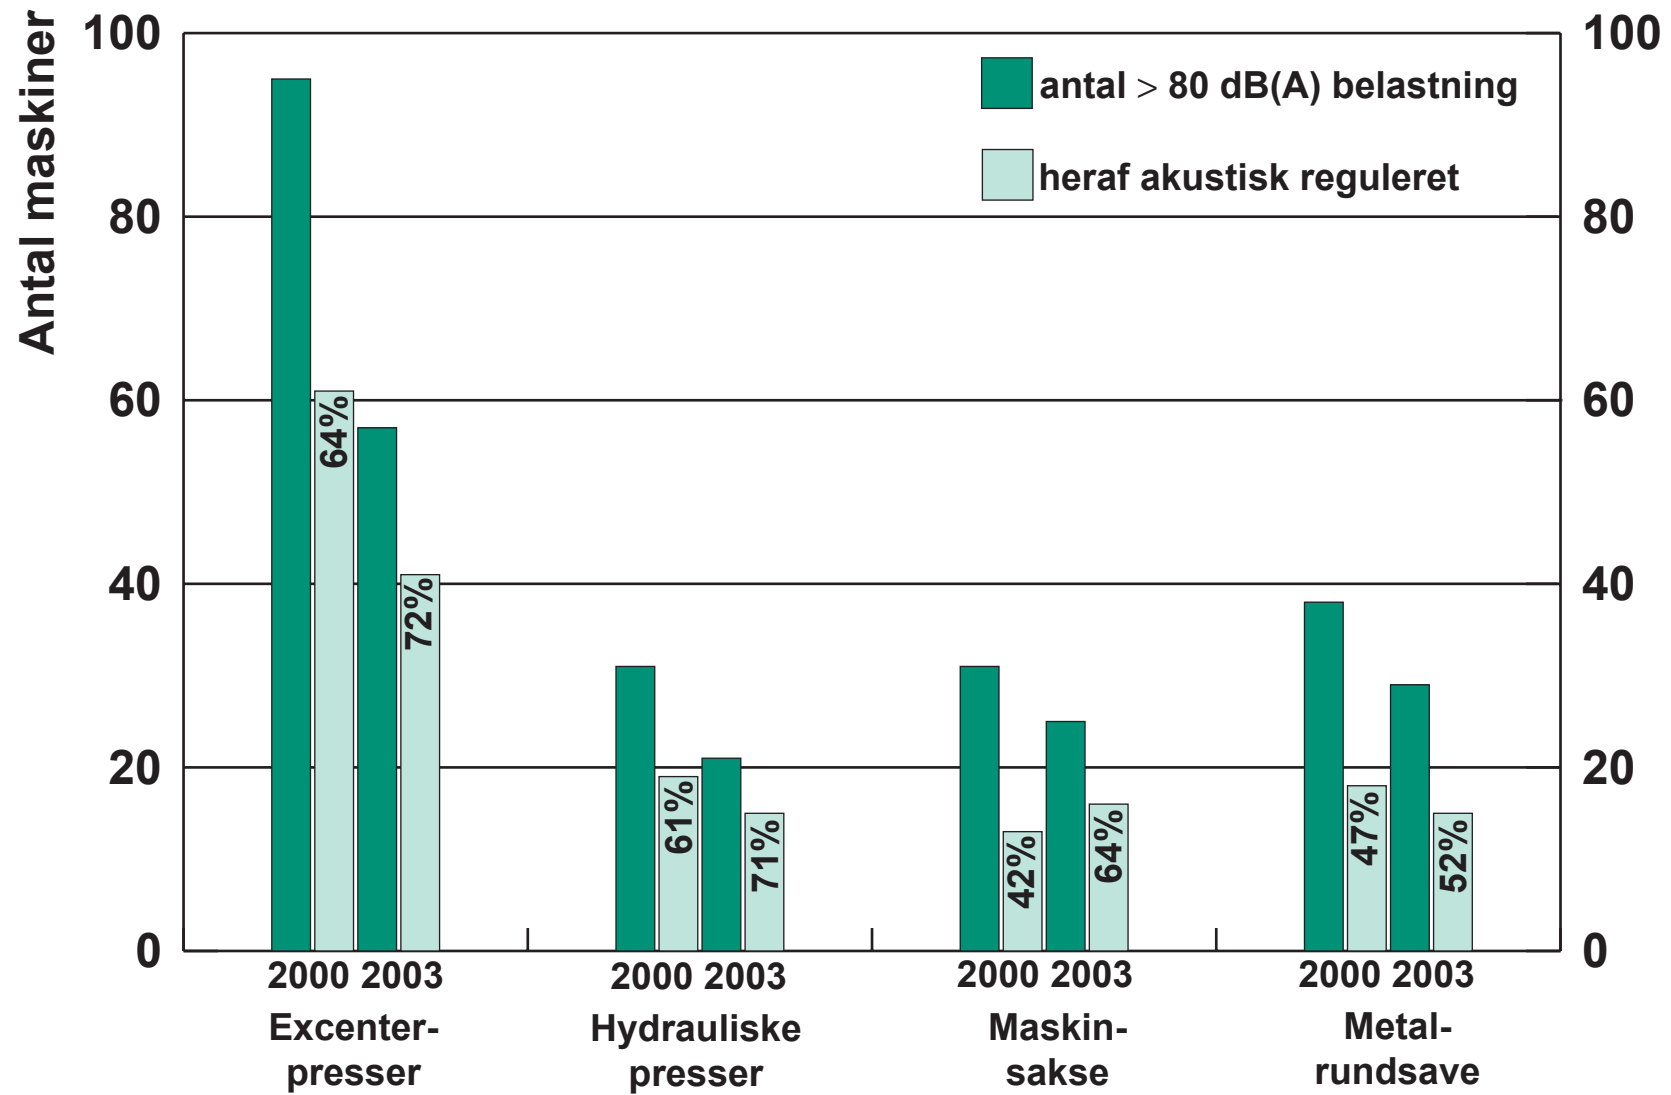

Maskintype og akustisk regulering

Maskintype og akustisk regulering

Maskintype og trufne foranstaltninger

ikke relevant

middel

høj

lav

Maskintype og trufne foranstaltninger

ikke relevant

middel

høj

lav

Personer eksponeret over 85 dB(A)