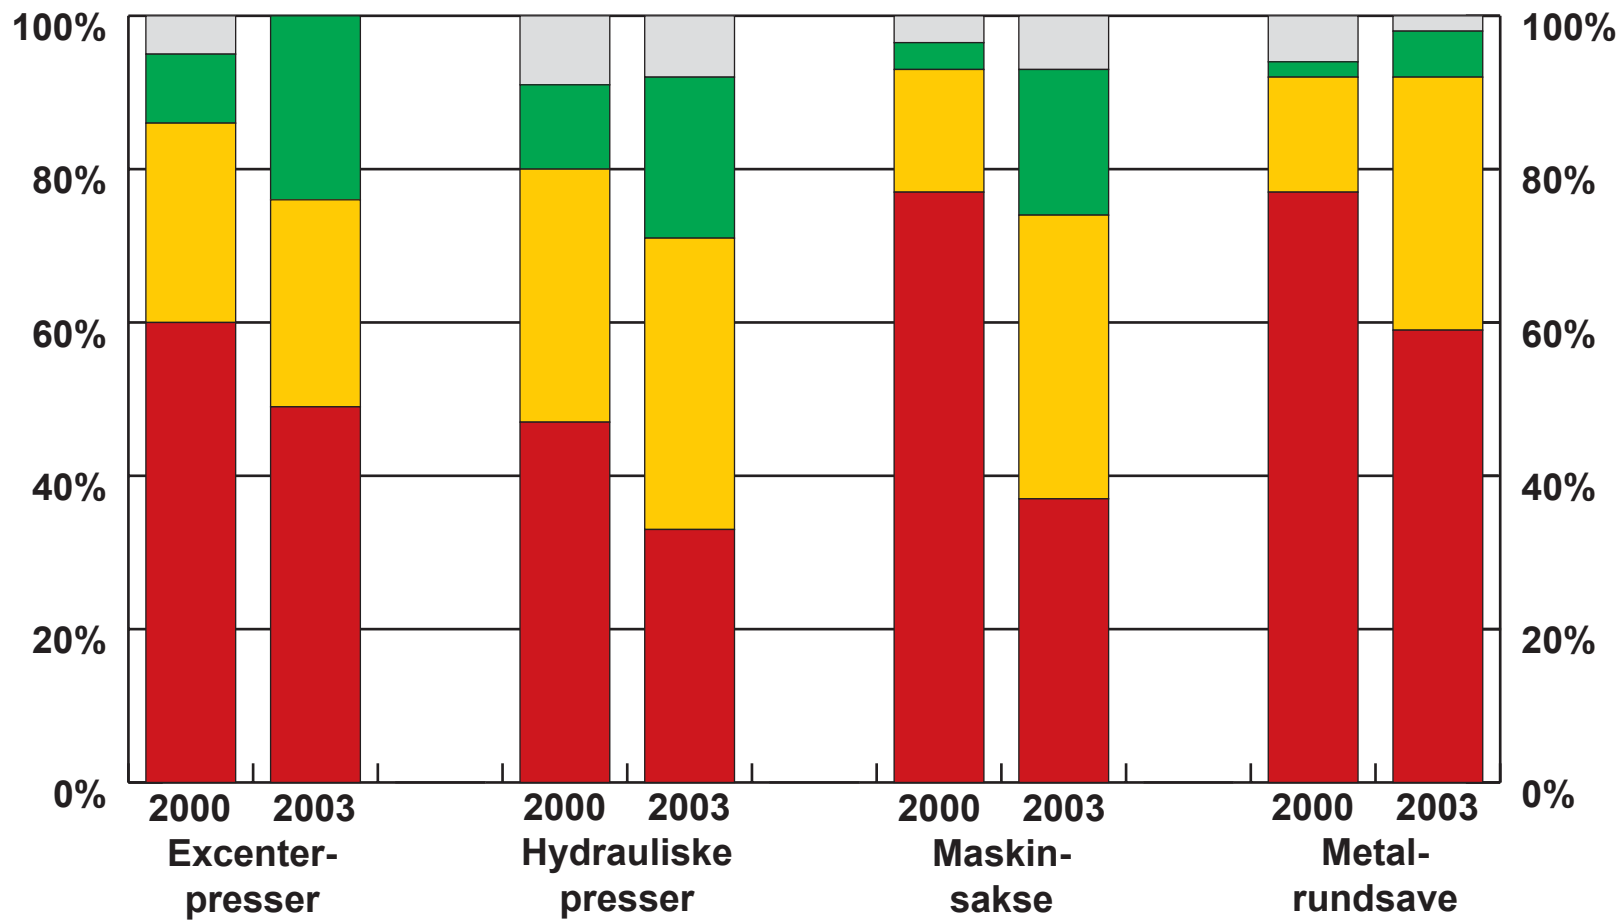

Maskintype og akustisk regulering

Maskintype og akustisk regulering

Maskintype og trufne foranstaltninger

ikke relevant

middel

høj

lav

Maskintype og trufne foranstaltninger

ikke relevant

middel

høj

lav

Personer eksponeret over 85 dB(A)