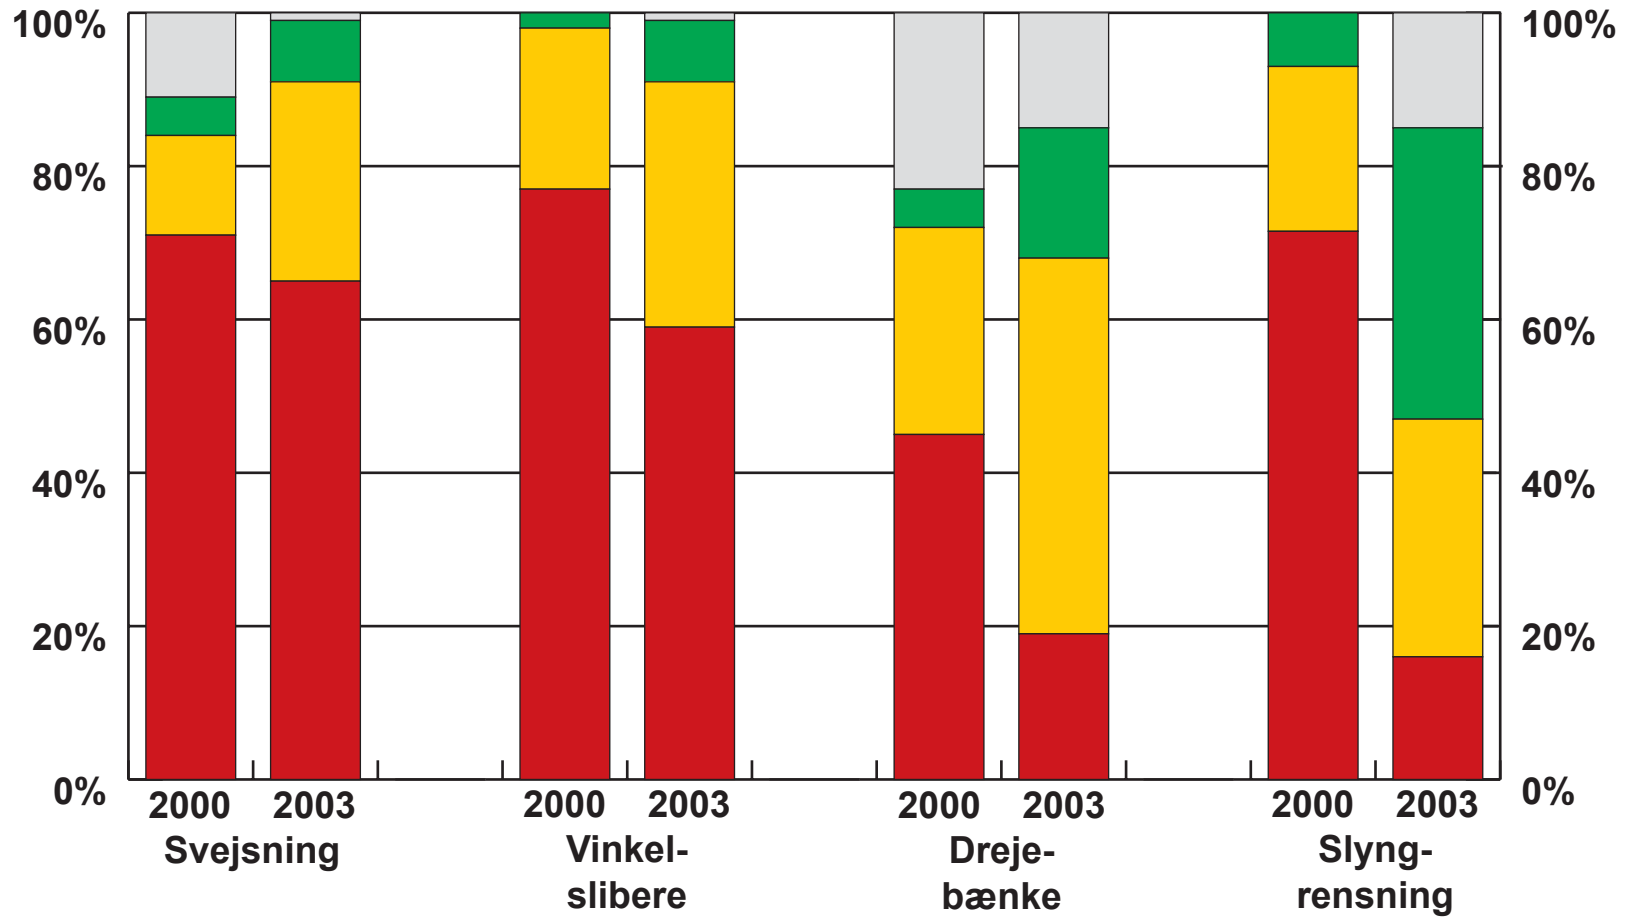

Maskintype og akustisk regulering

Maskintype og akustisk regulering

Maskintype og trufne foranstaltninger

ikke relevant

middel

høj

lav

Maskintype og trufne foranstaltninger

ikke relevant

middel

høj

lav

Personer eksponeret over 85 dB(A)